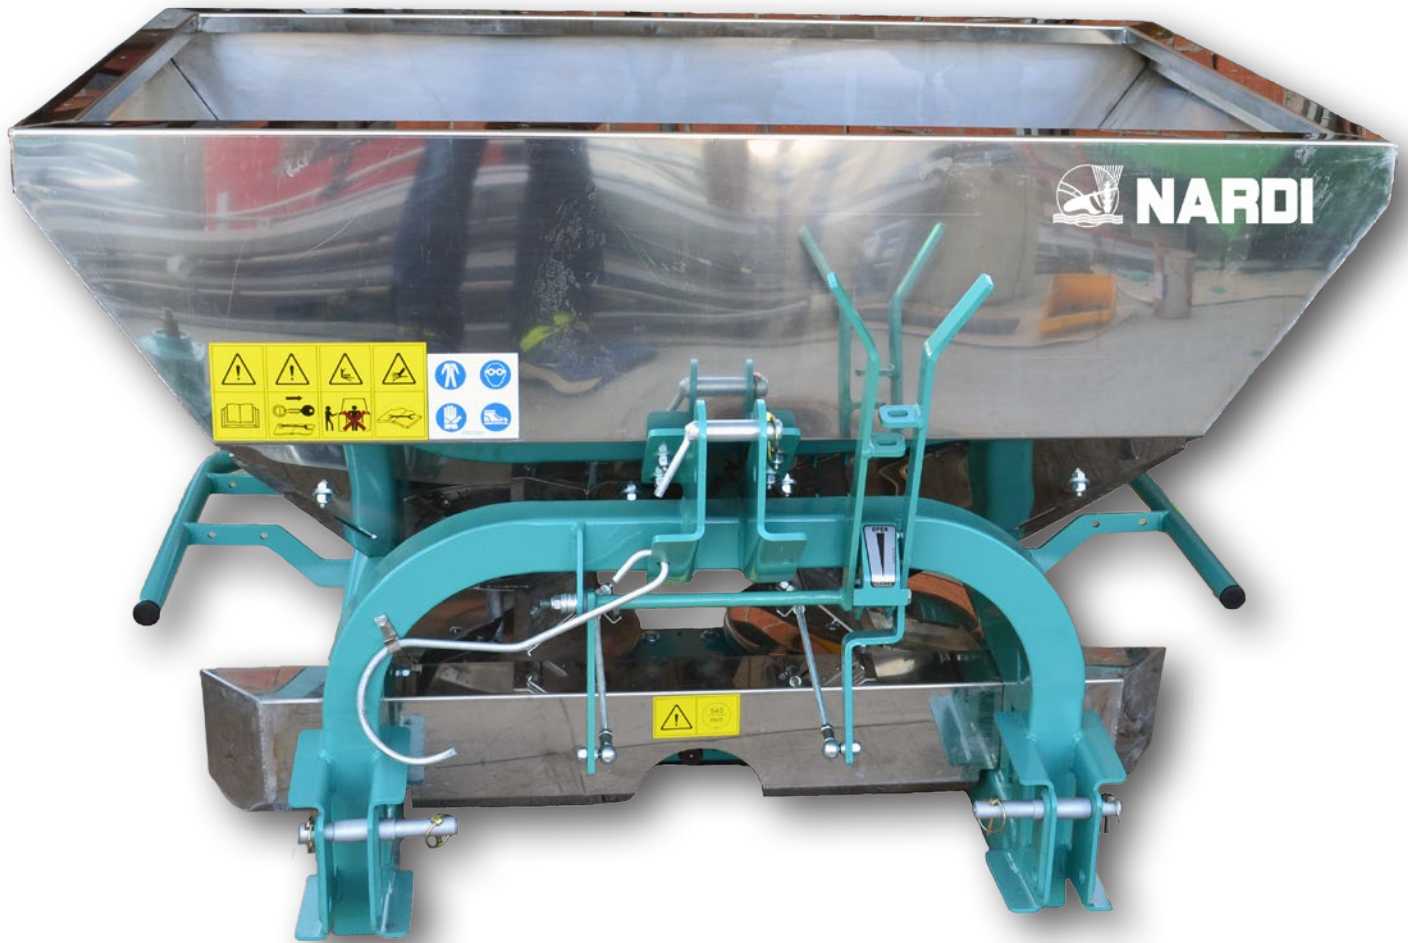

NARDI

IMPLEMENTS
FOR PROFESSIONAL
FARMING

SPDD

 Rasipači
 Fertilizer Spreaders

NARDI

IMPLEMENTS
FOR PROFESSIONAL
FARMING

STANDARDNA OPREMA - STANDARD FEATURES

Podešavanje lopatice
Adjusting the blades

Standardna mreža za filtriranje
Standard filtering grids

Kačenje u tri tačke
Three-point coupling

Skala za podešavanje preciznog rasipanja
Setting gauge corresponding to the
spreading charts for highly accurate
fertilization

OPCIONA OPREMA - OPTIONAL EQUIPMENT

Nastavak NFS1000 (200L)
Extension NFS1000 (200L)

Nastavak NFS1200 (200 + 200L)
Extension NFS1200 (200 + 200L)

Nastavak NFS1500 (700L)
Extension NFS1500 (700L)

Oprema za sigurnost na putu
Road safety equipment

Dužina/ Length: 275cm

Širina/ Width: 210cm

Visina/ Height: 100cm

Model Model	Kapacitet (L) Capacity (L)	Maks. opter. (kg) Maximum load (kg)	Težina (kg) Weight (kg)	Dužina (cm) Length (cm)	Širina (cm) Hopper width (cm)	Visina (cm) Height (cm)	KS - HP
SPDD800	800	1.200	200	111	158	103	60 - 80
SPDD800 INOX	800	1.200	200	111	158	103	60 - 80
SPDD1000	1.000	1.200	220	111	158	118	60 - 80
SPDD1000 INOX	1.000	1.200	220	111	158	118	60 - 80
SPDD1200	1.200	1.200	240	111	158	133	80 - 100
SPDD1200 INOX	1.200	1.200	240	111	158	133	80 - 100
SPDD1500	1.500	1.200	246	125	202	137	100 - 140
SPDD1500 INOX	1.500	1.200	246	125	202	137	100 - 140