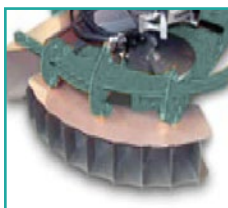

Zadnja svetla
Tail lights

Hidraulična kontrola
Double acting hydraulic control

Kolice za parkiranje
Parking wheels

Lopatice za rasipanje do 24m
Vanes for spreading up to 24m

Graničnik
Mobile deflector

Prikolica mod. CX15 Trailer mod. CX15